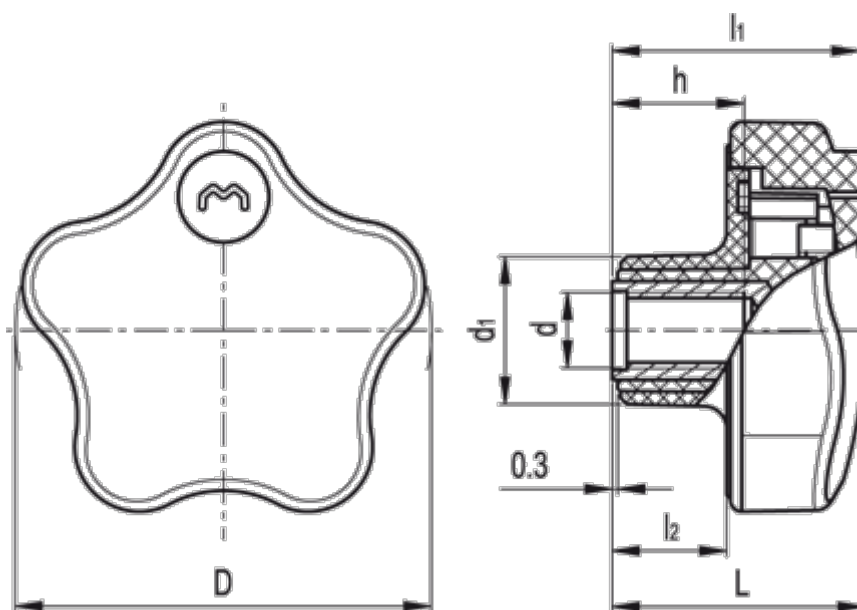

Varenummer: 2302076551
Beskrivelse: E+G Stjernegreb med lås
VLS.55 B-M8

Mål

D	= 55.0
d1	= 19.0
d 6H	= M8
h	= 13
L	= 33
l1	= 32.0
l2	= 15.0
Vægt (g)	= 33